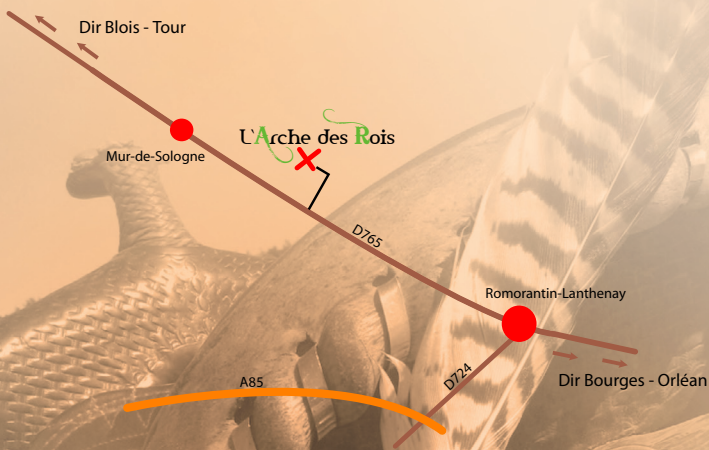

Plan d'accès

N'hésitez pas à visiter notre site internet :

www.arche-des-rois.com